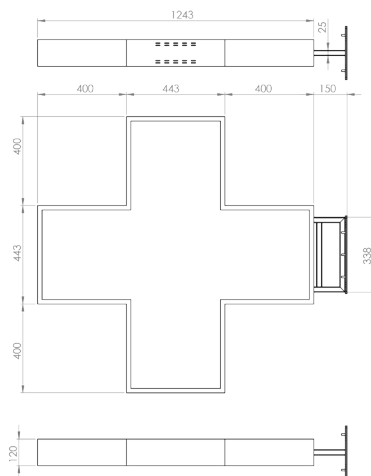

# CLG-FULL12-124

DIMENSIONI	PESO	N. LED	PASSO	CONSUMO
124x124x9 cm	51 kg	10240	1,2 cm	294 W

## Risoluzione

96x96 px

## Moduli

20x40 cm, RESINATI