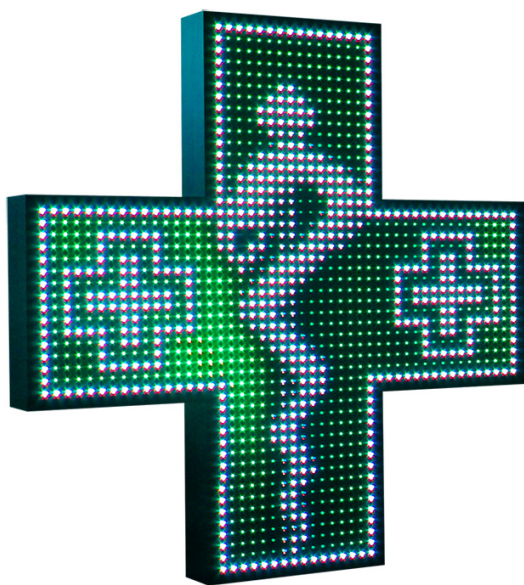

CLG-FULL20-100

DIMENSIONI	PESO	N. LED	PASSO	CONSUMO
100x100x9 cm	28 kg	7680	2 cm	130 W

Risoluzione

48x48 px

Moduli

32x32 cm, RESINATI

Pilotaggio

Protocollo LAN, WI-FI e App. di serie

Tempo di vita dei led

100.000 ore

Tipo LED

THT da AVAGO

Luminosità

7000 mcd

Colori LED

16.777.212