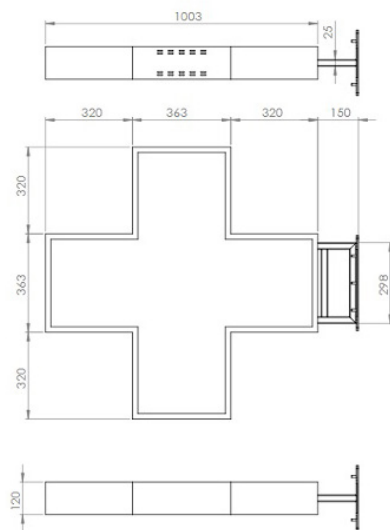

CLG-FULL20-100

DIMENSIONI	PESO	N. LED	PASSO	CONSUMO
100x100x9 cm	28 kg	7680	2 cm	130 W

Risoluzione

48x48 px

Moduli

32x32 cm, RESINATI

Pilotaggio

Protocollo LAN, WI-FI e App. di serie