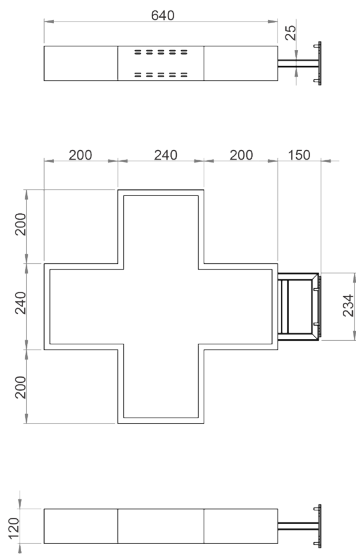

CLG-FULL6-64

DIMENSIONI	PESO	N. LED	PASSO	CONSUMO
64x64x12 cm	12 kg	10240	0,6 cm	140 W

Risoluzione

96x96 px

Moduli

20x20 cm, RESINATI

Pilotaggio

Protocollo LAN, WI-FI e App. di serie

Struttura

Bifacciale, alluminio verniciato/acciaio inox

Grado di protezione da agenti esterni

IP67

Tensione di alimentazione

230V 50 Hz

Lunghezza cavi

Cavo alimentazione: 3m, cavo LAN: 10 m